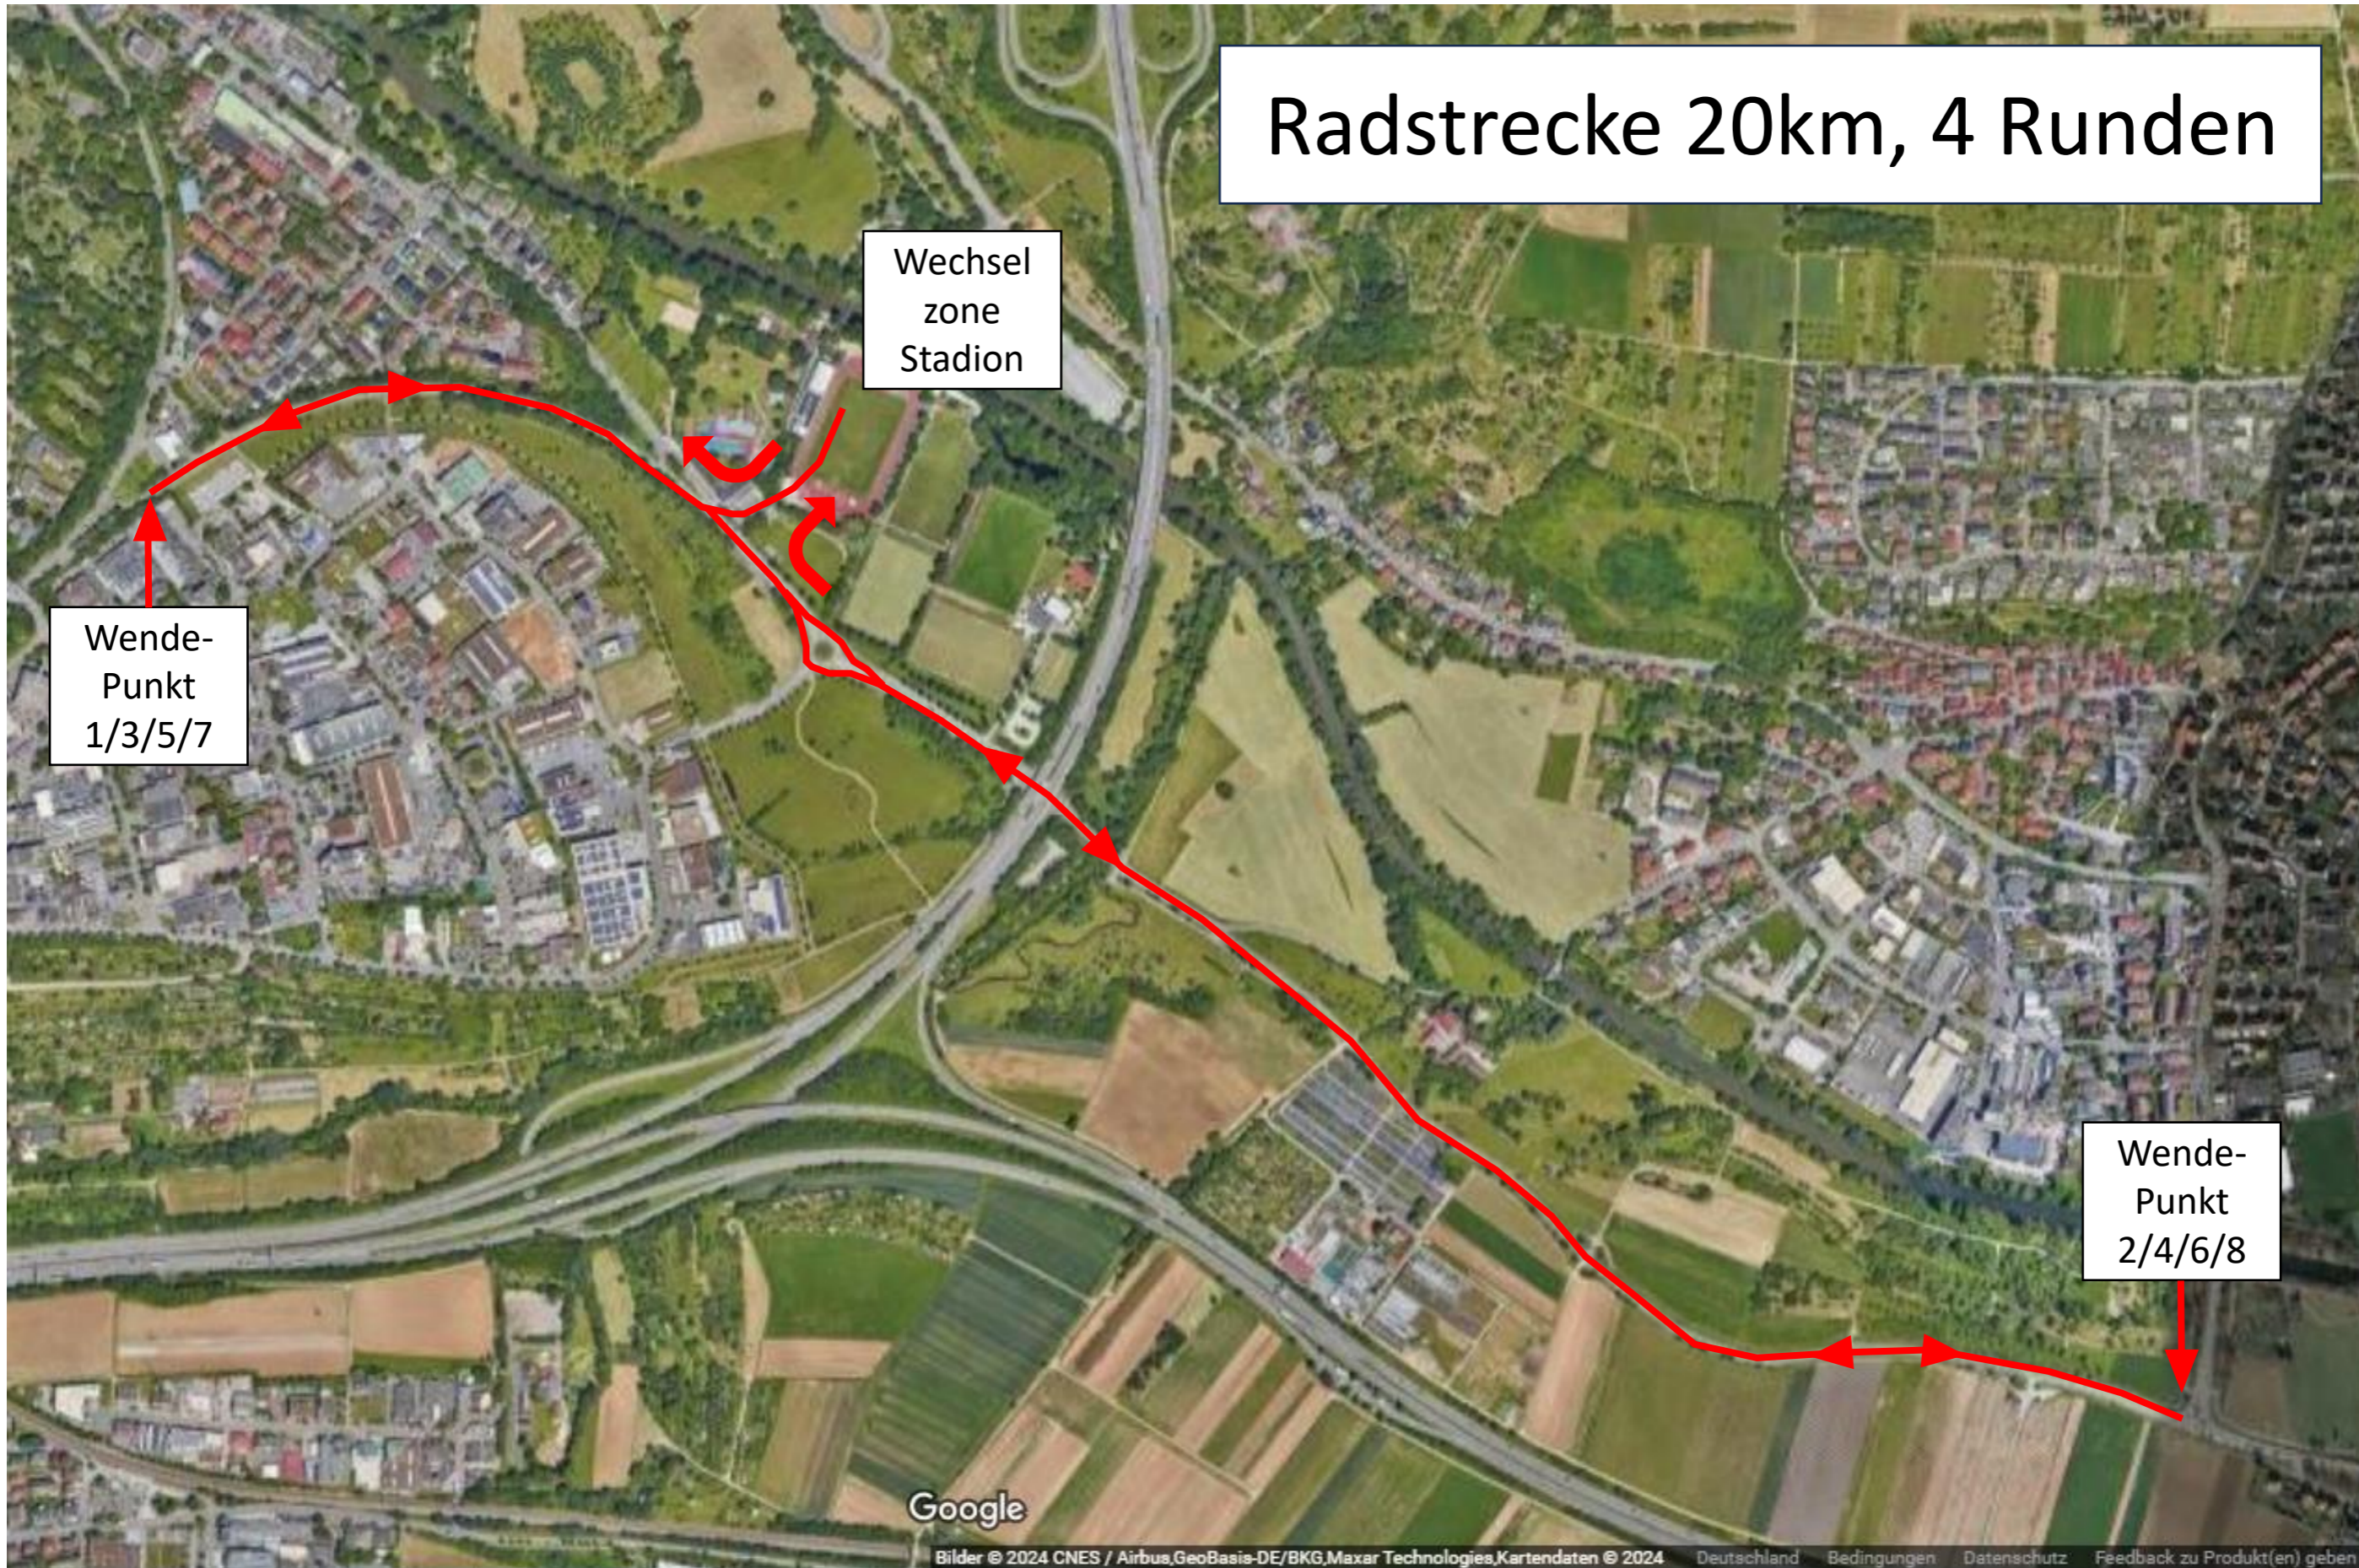

Radstrecke 20km, 4 Runden

Wende-
Punkt
1/3/5/7

Wechsel
zone
Stadion

Wende-
Punkt
2/4/6/8

Google

Bilder © 2024 CNES / Airbus, GeoBasis-DE/BKG, Maxar Technologies, Kartendaten © 2024 Deutschland Bedingungen Datenschutz Feedback zu Produkt(en) geben